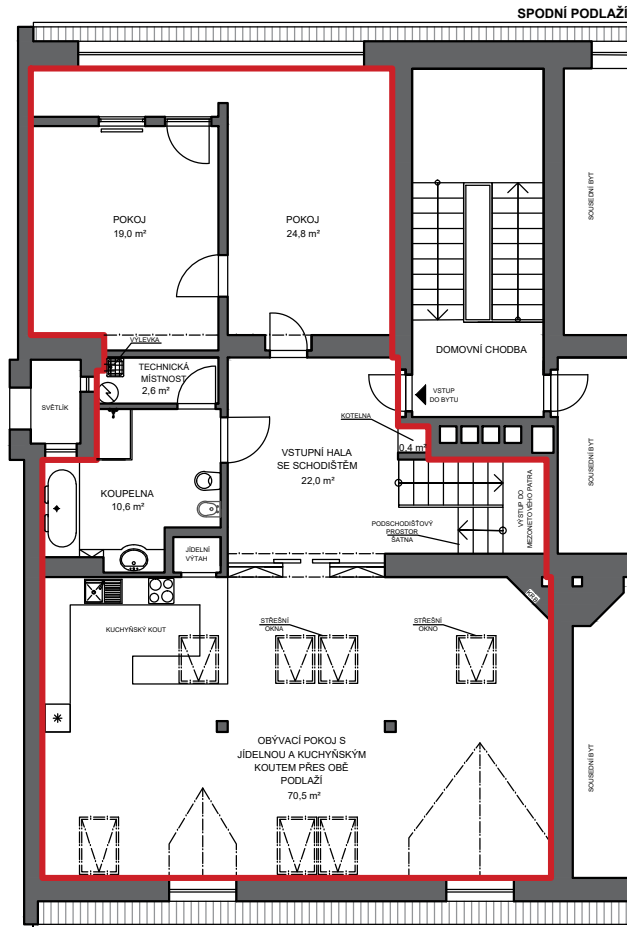

Mezonetový byt (208 m²) s velkou terasou (42 m²) a nádherným výhledem na Vltavu

Janáčkovo nábřeží 1075/27
č. byt. jednotky 1075/18
Praha 5 - Smíchov
5+KK - 6.-7.NP

Vnitroblok | VÝHLED | Petřín_Hladová zeď | Malá Strana_Pražský hrad